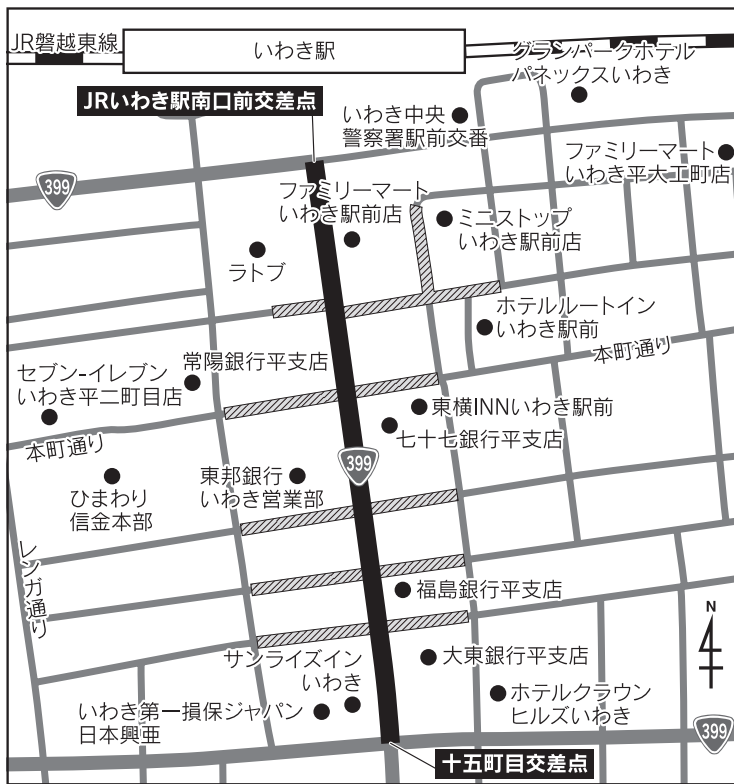

自転車レースのため交通規制が実施されます。

交通規制12/2 (土)

福島復興サイクルロードレースシリーズ
いわきナイトクリテリウム
Trophée du Fukushima Nouveau

Supported by 福島日産自動車

【2日(土)】18:00~21:00
全面通行止め

JRいわき駅南口前交差点

約400m

十五町目交差点

交通規制中は地図の斜線部分は通行できません。

※競技終了後交通規制解除

コースおよびコース周辺の道路では、交通渋滞が予想されます。

近隣を通過される場合は、う回等のご協力をお願いします。

大会に関する
お問い合わせ

福島復興サイクルロードレース事務局 TEL.024-531-4171

(一般社団法人みんなのスポーツ・文化コミッション)

福島県福島市太田町13-17

(平日のみ9:00~17:00)

いわきナイトクリテ

検索